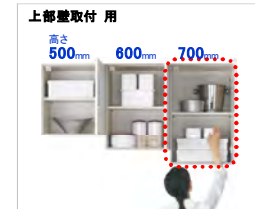

リビングステーション V-style

物件No: XEHRC

提案No: WGRKVM

Living Station
V-style

【W2550】

※画像はイメージです。組合せなどはお見積書をご確認ください。

扉柄

VP20(鏡面) アルペロ ブラック	VH20(マット) ヴァンテージ メタル柄	VT20(マット) ヴァンテージ ブラウン柄	VL20(鏡面) ソフウォール ナット柄	VT20(マット) ソフ チェリー柄	VL20(鏡面) ファイン レッド	VL20(鏡面) ネイビー	VL20(鏡面) コーラル ピンク	VI10(マット) ホワイト	VM10(マット) ベージュ	取っ手 アルミライン (LCA) ハンドル (HAA) ハンドル (HGE) ハンドル (HDA)
VP20(鏡面) アルペロ ホワイト	VH20(マット) ペイント ウッド柄	VT20(マット) ソフ オーク柄	VL20(鏡面) ソフ アッシュ柄	VT20(マット) ホワイ アッシュ柄	VL20(鏡面) オリーブ グリーン	VL20(鏡面) ベージュ	VL20(鏡面) ビューティ ホワイト	VI10(マット) ホワイト	VM10(マット) ベージュ	取っ手 アルミライン (LCA) ハンドル (HAA) ハンドル (HGE) ハンドル (HDA)

※ウォールユニットに取っ手はつきません。手掛け仕様となります。

ウォールユニット

ウォールユニット 高さ 500mm
耐震ロック付き・ウォールユニットが振動すると、自動的にロックされます。

ウォールユニット 高さ 700mm
耐震ロック付き・ウォールユニットが振動すると、自動的にロックされます。

LED流し元灯(風白色)
対面設置用・ウォール下固定専用
シーソーススイッチ <LE30RMD>

耐震ロック
ウォールユニットが振動すると、自動的にロックされます。

フロアユニット

■スライドタイプ

スライドタイプのフロアユニットです。深型のフロアスタッカーには調味料やパックを立てて収納できます。

シンク

スキマレスシンク ステンレスタイプ Mタイプ
清潔感のあるベーシックな「ステンレスシンク」。幅787×奥行最大480/最小403×深さ195mm

洗剤ラック (標準装備)
汚れがたまりにくい排水口。
スキマがないから、さっとひとふき。
ゴミが集めやすく捨てやすいアミコ。止水プレート

option
クッキングネット
水切りカゴ
止水プレート

水栓金具

エコカデット水栓
混合水栓サラサラワイドシャワー
浄水器一体 クロムメッキ
浄水も、お湯もひとつの水栓で。
<LE00FFSNEBU>

サラサラ 直流 浄水
ワイドシャワー

仕様・特長

キッチンボード(3mm厚)
ライトナイーブ柄
ホワイト(YZ)

フルオープン食器洗い乾燥機
LES45RS7SDU
ドアパネル仕様、浅型タイプ。
シルバー色

フルオープン食器洗い乾燥機
LEE45RS7KDU
ドアパネル仕様、浅型タイプ。
ブラック色