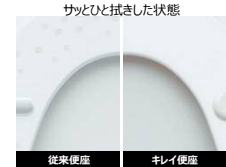

汚れが入りやすい、つぎ目がありません。新素材により、気になる便座裏の汚れもサッと拭きでお掃除ラクラク。LIXILオリジナルの便座です。