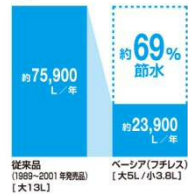

ペーシア(フチレス) シャワートイレ一体型

壁リモコン

アクセサリ

シャワートイレ機能

洗浄機能		エコー機能		洗浄機能		快適機能	
パワーウォッシュ	女性専用ウォッシュ	節水ECO5	エコナビ	おしり洗浄	ビデ洗浄	おしりウォッシュ	専用便座
スズネットウォッシング	スズレキス	ランタン効果	電気スイッチ	おしりウォッシュ	ワキビデ洗浄	おしりウォッシュ	暖房
	おしり洗浄			おしりウォッシュ	おしりウォッシュ	おしりウォッシュ	ヒートシート

調節水 ECO5

節水

大洗浄5L、小洗浄3.8Lの「超節水ECO5トイレ」。従来品[※](大13L)と比べ、約69%の節水を実現。 ※1989~2001年発売品
ECO5
2日でおフロ1杯以上の節水効果(約1.5倍)を実現。
【試算条件】4人家族(男性2人、女性2人)で、大1回/人・日、小3回/人・日使用した場合。

ECO5
超節水トイレシリーズ
ECO5便器(大5L/小3.8L)

省エネ(電気)

省エネ(電気)

カラーバリエーション

保証サービス

お掃除ラクラク

フチレス形状

奥も手前も便器のフチを丸ごとなくし、サッと拭き、お掃除ラクラクです。

新しいフチ形状でお掃除がしやすくなりました。

パワーストリーム洗浄

勢いのよい水流で、フチがなくてもグッと強力に洗い流します。

シャープなフォルム

シャープで足元スリムなフォルムは、汚れも拭きやすく、お手入れがカンタンです。

キレイ機能

キレイ便座

汚れが入りやすい、つぎ目がありません。新素材により、気になる便座裏の汚れもサッと拭きでお掃除ラクラク。LIXILオリジナルの便座です。

ノズルシャッター

使わない時はノズルを収納。男子小用時などの汚れの心配もなく、ノズルはいつも清潔。着脱式で、お手入れも簡単です。

ノズル先端着脱

ノズルの先端を取り外してカンタンに交換可能です。

ハイパーキラミック SIAA抗菌

高硬度のジルコンを釉薬の表面まで含んでいるので、キズがつきにくく、陶器の美しさを長く保てます。

レディスノズル

LIXILはノズルが2本。ビデ洗浄にはおしりとは別の女性専用「レディスノズル」を採用。女性にやさしい。LIXILならではの思いやりです。

手洗しやすいフォルム

手の洗いやすさを考えた、広くて深い手洗鉢です。

パワー脱臭

着座すると自動で脱臭

奥行コンパクトですっきり広々

コンパクト設計の奥行760mmなので空間をより広々でき、ゆとりを生み出します。

座りごちが快適な便座形状

便座はおしりにフィットする形状で座りごちが快適です。

スローダウン機構

ゆっくり閉じて安心・快適のスローダウン便座。ゆっくり閉まり、不快な音を防止します。

暖房便座

寒い日でもおしりあたたか。