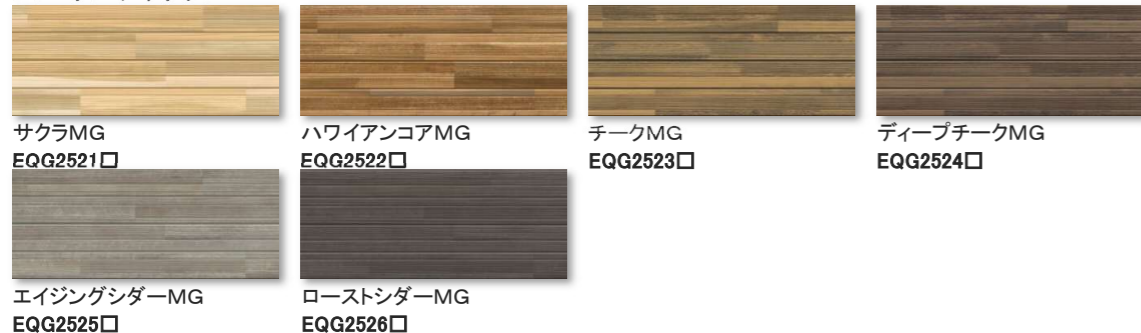

メインエクセラード16

アクセント限定柄

オペリアシリーズ

■バウンティウッド

■トランディウッド

■セコラストーン

■ウッドシェイク II

■スティックウッド

オペリア60シリーズ

■パルムボーダー調 GS

■リリッシュ

i-cube

■エトフ

■アルモニ

NOHASシリーズ PREMIUM

■キャストイングウッド プレミアム

■ウッドグローブ

ニューグランドールシリーズ PREMIUM

■ポメロストーン調 プレミアム

エトフ モノクロームE EJB8124□ イメージ

アルモニ デザートE EJB8522□ イメージ

※印刷物のため、実際の色柄と異なる場合がございます。実物サンプル等でご確認ください。