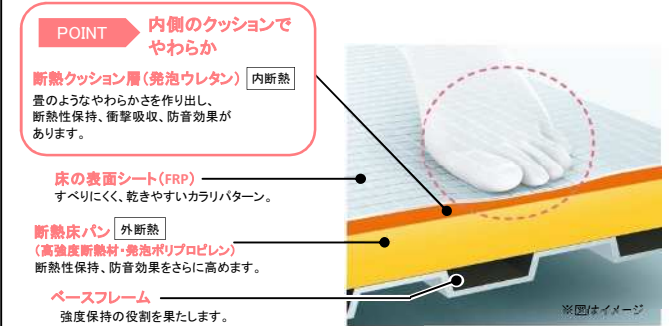

写真はイメージです

Point 1 お掃除ラクラクほっかり床

ひざをついても痛くないやわらかさ

お掃除ラクラクほっかり床は床の内側にクッション層を持っています。そのクッション層が畳のようなやわらかさを実現。同時に断熱材の役割も果たすので冬場の一歩目もヒヤッとしません。

Point 2 コンフォートウェーブシャワー

大粒の水玉をたっぷり浴びて 頭の上からリフレッシュ

Point 3 ゆるリラ浴槽

自然とリラックス姿勢に導く

Point 4 お掃除ラクラク機能

毎日にゆとりが生まれる、お掃除ラクラク機能

Color Variation

床	カウンター	壁:アクセントパネル				壁:周辺パネル	浴槽	エプロン
ホワイト (タイル調) ホワイト (ラグ調) ホワイト ホワイト ホワイト ホワイト ホワイト ホワイト ホワイト ホワイト ホワイト ホワイト ホワイト ホワイト ホワイト ホワイト ホワイト ホワイト ホワイト ホワイト ホワイト 	ホワイト 	ティンバーグリーン (鏡面) 	ティンバーグリーン (鏡面) 	ティンバーグリーン (鏡面) 	ホワイト 	ホワイト 	ホワイト 	

●商品は印刷のため実際の色とは多少異なってまいります。●商品によっては、改良などにより仕様、寸法、カラーなどに変更が生じる場合がございます。●本紙掲載の写真はイメージとなります。ご発注の際は改めて、お見積り・カタログにて確認の程お願いいたします。

<h4>浴槽</h4> <p>ゆるリラ浴槽 FRPバス ゴム栓</p>	<h4>水栓</h4> <p>スッキリ水栓(棚W215)[単色]一般地 +コンフォートウェーブシャワー[メタル調]</p>	<h4>鏡</h4> <p>お掃除ラクラク鏡 フレーム付ワイドミラー (H400)</p>	<h4>スライドバー</h4> <p>スライドハンガー付インテリアバー(L=1000)</p>
<h4>照明</h4> <p>ダウンライト 3灯(LED)[電球色]</p>	<h4>換気扇</h4> <p>浴室換気暖房乾燥機「三乾王」(抗菌・防カビ仕様) ランドリーハブ1本、ブラケット2セット付き (1室換気) (AC100V) ヒールリモンなし</p>	<h4>ドア</h4> <p>折戸(W800・H2000)[ホワイト]</p>	<h4>収納棚</h4> <p>収納棚W260・側面2段 ※設置イメージ</p>