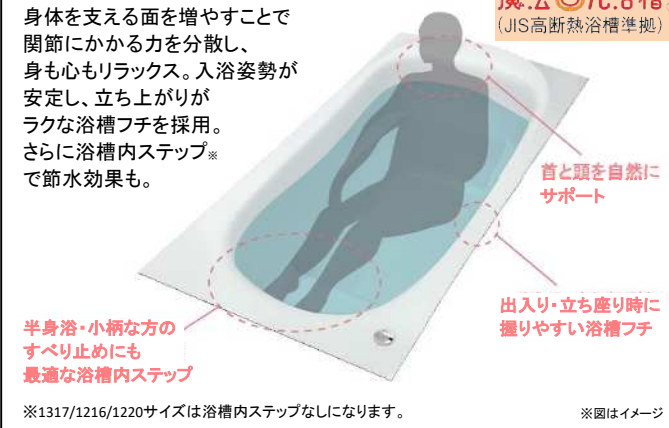

写真はイメージです

Point 1 お掃除ラクラクほっかり床

ひざをついても痛くないやわらかさ

お掃除ラクラクほっかり床は床の内側にクッション層を持っています。そのクッション層が畳のようなやわらかさを実現。同時に断熱材の役割も果たすので冬場の一歩目もヒヤッとしません。

Point 2 コンフォートウェーブシャワー

大粒の水玉をたっぷり浴びて 頭の上からリフレッシュ

Point 3 ゆるリラ浴槽

自然とリラックス姿勢に導く

Point 4 お掃除ラクラク機能

毎日にゆとりが生まれる、お掃除ラクラク機能

Color Variation

床	カウンター	壁:アクセントパネル				壁:周辺パネル	浴槽	エプロン
ホワイト (タイル調) ホワイト (ラグ調) ホワイト ホワイト ホワイト ホワイト ホワイト ホワイト ホワイト ホワイト ホワイト ホワイト ホワイト ホワイト ホワイト ホワイト ホワイト ホワイト ホワイト ホワイト ホワイト 	ホワイト 	ティンバーグリーン (鏡面) 	ティンバーグリーン (鏡面) 	ティンバーグリーン (鏡面) 	ホワイト 	ホワイト 	ホワイト 	

●商品は印刷のため実際の色とは多少異なってまいります。●商品によっては、改良などにより仕様、寸法、カラーなどに変更が生じる場合がございます。●本紙掲載の写真はイメージとなります。ご発注の際は改めて、お見積り・カタログにて確認の程お願いいたします。

<h4>浴槽</h4> <p>ゆるリラ浴槽 FRPバス ゴム栓</p>	<h4>水栓</h4> <p>スッキリ水栓(棚W215)[単色]一般地 +コンフォートウェーブシャワー[メタル調]</p>	<h4>鏡</h4> <p>お掃除ラクラク鏡 フレーム付ワイドミラー (H400)</p>	<h4>スライドバー</h4> <p>スライドハンガー付インテリアバー(L=1000)</p>
<h4>照明</h4> <p>ダウンライト 3灯(LED)[電球色]</p>	<h4>換気扇</h4> <p>浴室換気暖房乾燥機「三乾王」(抗菌・防カビ仕様) ランドリーハブ1本、ブラケット2セット付き (1室換気) (AC100V) ヒールリモンなし</p>	<h4>ドア</h4> <p>折戸(W800・H2000)[ホワイト]</p>	<h4>収納棚</h4> <p>収納棚W260・側面2段 ※設置イメージ</p>