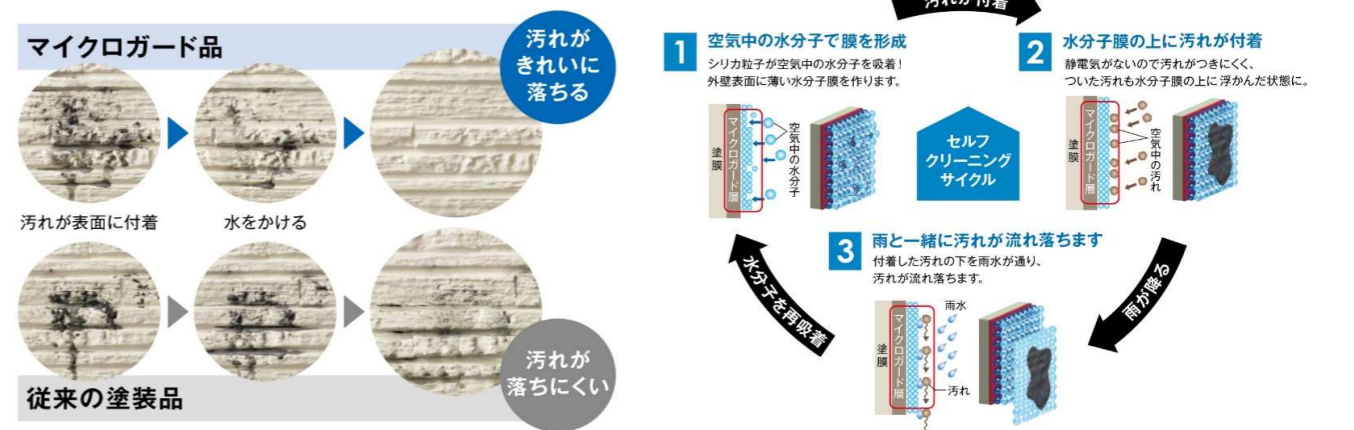

■ポメロストーン調 V 1 エアルMGスノー EFX4051□ 2 エアルMGトリュフ EFX4052□ 3 エアルMGショコラ EFX4053□ 4 エアルMGプラチナ EFX4054□ 5 エアルMGアッシュグレー EFX4055□ 6 エアルMGブラック EFX4057□						■キアンカ V 31 アイリオMGホワイト EFA5651□ 32 アイリオMGベージュ EFA5652□ 33 アイリオMGブラウン EFA5653□ 34 アイリオMGチャコール EFA5654□			
■リーガストーン調 V 7 ランダMGラテ EFX3451□ 8 ランダMGトリュフ EFX3452□ 9 ランダMGパウダー EFX3453□ 10 ランダMGプラチナ EFX3455□ 11 ランダMGブラック EFX3457□					■ナチュラルライン V 35 プラムMGホワイトII EFX3751□ 36 プラムMGアイボリーII EFX3752□ 37 プラムMGチャコールII EFX3754□ 38 プラムMGブルー EFX3757□				
■しぶき V 12 プラムMGバニラホワイトII EFX5361□ 13 プラムMGアッシュII EFX5357□ 14 プラムMGクリームII EFX5358□ 15 プラムMGブラウンII EFX5359□ 16 プラムMGセピアII EFX5362□				■ディスタシェイドV 39 ストレムMGホワイト EFA5451□ 40 ストレムMGクリーム EFA5452□ 41 ストレムMGブラウン EFA5453□ 42 ストレムMGセピア EFA5454□ 43 ストレムMGネイビー EFA5456□					
■コルモストーン調 V 17 フォンドMGシュガー EFX3351□ 18 フォンドMGリーフ EFX3352□ 19 フォンドMGショコラ EFX3353□ 20 フォンドMGダーク EFX3355□				■マイスターウッド調 V 44 イdealMGキャメル EFX9351□ 45 イdealMGボルドー EFX9355□ 46 イdealMGチャコール EFX9356□ 47 イdealMGブラウン EFX9357□ 48 イdealMGグレー EFX9358□ 49 イdealMGグリーン EFX9359□					
■モナビストーン調 V 21 フローMGクリアホワイト EFA5251□ 22 フローMGホワイト EFA5252□ 23 フローMGクリーム EFA5253□ 24 フローMGネイビー EFX5254□				■シェードブリック調 V 50 コットMGミルク EFX3253□ 51 コットMGボルドー EFX3254□ 52 コットMGグレー EFX3256□ 53 コットMGオレンジ EFX3257□					
■ミラージュタイルV 25 エメMGホワイト EFX3951□ 26 エメMGブラウン EFX3953□ 27 エメMGチャコール EFX3954□									
■セリオスタイル V 28 プラムMGホワイト EFX1351□ 29 プラムMGアイボリー EFX1352□ 30 プラムMGチャコール EFX1354□									

雨が降るとキレイになる

マイクロガードは、外壁に付着した汚れを雨水で繰り返し落とせる「セルフクリーニング機能」。親水性の効果で空気中の水分子を取り込んで外壁表面に薄い水分子膜を作り、汚れを浮かせて、雨で洗い落とします。

マイクロガード

※印刷物のため、実際の色柄と異なる場合がございます。現物サンプル等でお確かめ下さい。